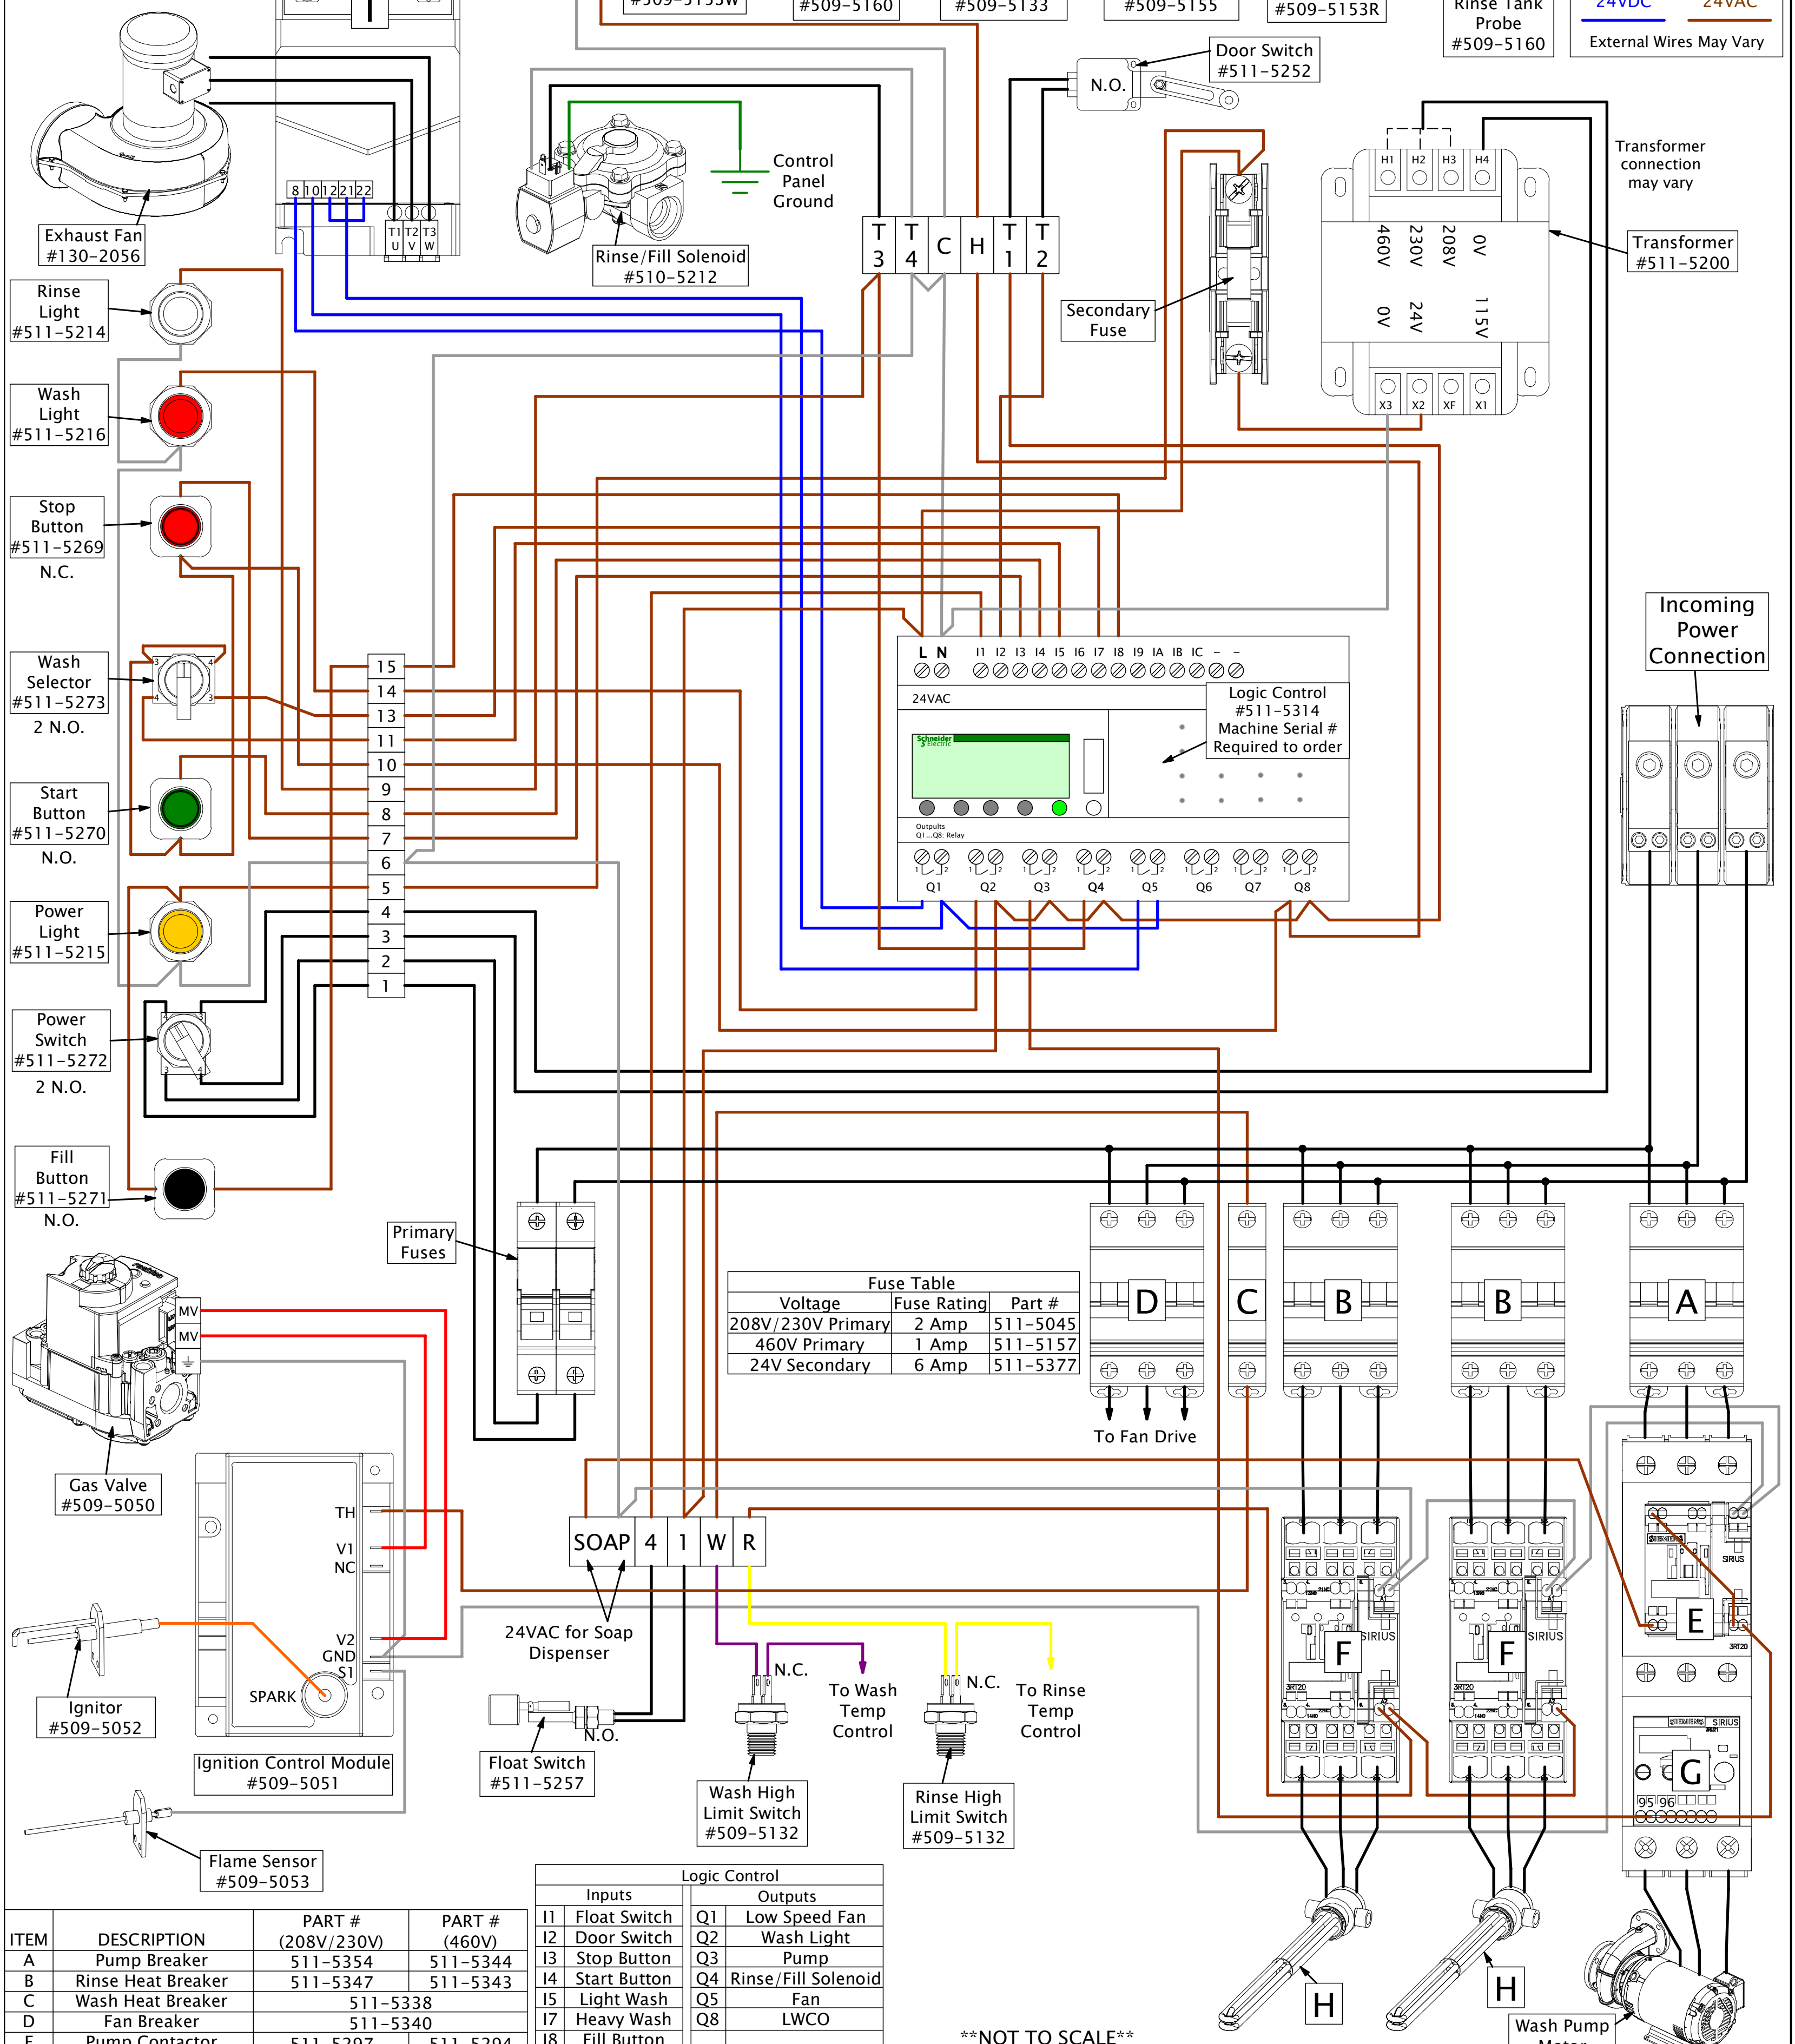

Parts Lists

Control Panel Legend

Line	Common
—	—
24VDC	24VAC

External Wires May Vary

Fuse Table

Voltage	Fuse Rating	Part #
208V/230V Primary	2 Amp	511-5045
460V Primary	1 Amp	511-5157
24V Secondary	6 Amp	511-5377

Logic Control

Inputs	Outputs
I1 Float Switch	Q1 Low Speed Fan
I2 Door Switch	Q2 Wash Light
I3 Stop Button	Q3 Pump
I4 Start Button	Q4 Rinse/Fill Solenoid
I5 Light Wash	Q5 Fan
I7 Heavy Wash	Q8 LWCO
I8 Fill Button	

ITEM	DESCRIPTION	PART # (208V/230V)	PART # (460V)
A	Pump Breaker	511-5354	511-5344
B	Rinse Heat Breaker	511-5347	511-5343
C	Wash Heat Breaker	511-5338	
D	Fan Breaker	511-5340	
E	Pump Contactor	511-5297	511-5294
F	Rinse Heat Contactor	511-5294	
G	Pump Overload	511-5308	511-5305
H	Rinse Heating Element	509-5220 (208V) 509-5221 (230V)	509-5224
I	Fan Drive	511-5355	511-5356